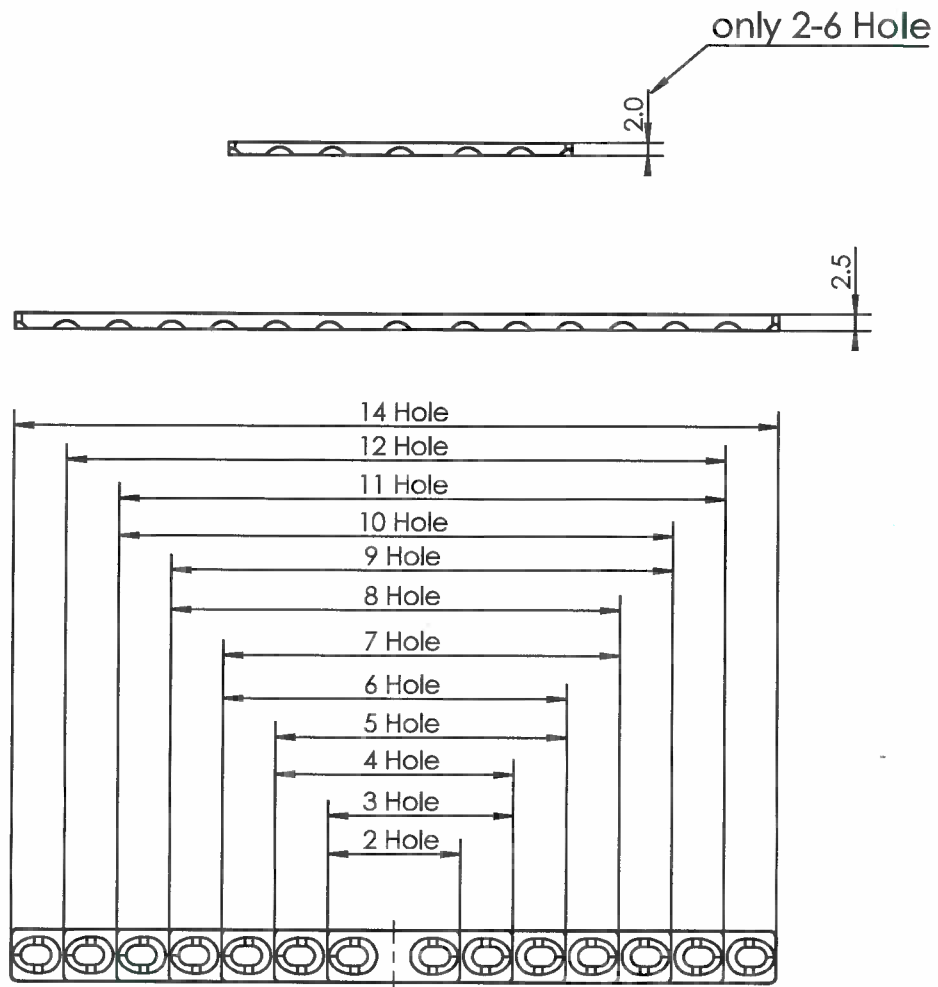

2.7mm Limited Contact Dynamic Compression Plates

Securos No.	Centaur No.	Hole quantity	Length mm	Thickness
001637	30392554	2	20	2
001638	30392555	3	28	2
001639	30391042	4	36	2
001640	30344632	5	44	2
001641	30344643	6	52	2
001642	30344654	7	60	2.5
001643	30344665	8	68	2.5
001644	30345307	9	76	2.5
001645	30344676	10	84	2.5
001646	30345293	11	92	2.5
001647	30391122	12	100	2.5
003906	30391133	14	116	2.5

1:1,15 magnification