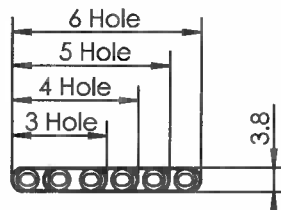

# 1.5 mm Dynamic Compression Plates

| Securos No. | Centaur No. | Hole quantity | Length mm |
|-------------|-------------|---------------|-----------|
| 001848      | 30345588    | 3             | 15        |
| 001849      | 30391031    | 4             | 20        |
| 001850      | 30345599    | 5             | 25        |
| 001851      | 30345602    | 6             | 30        |