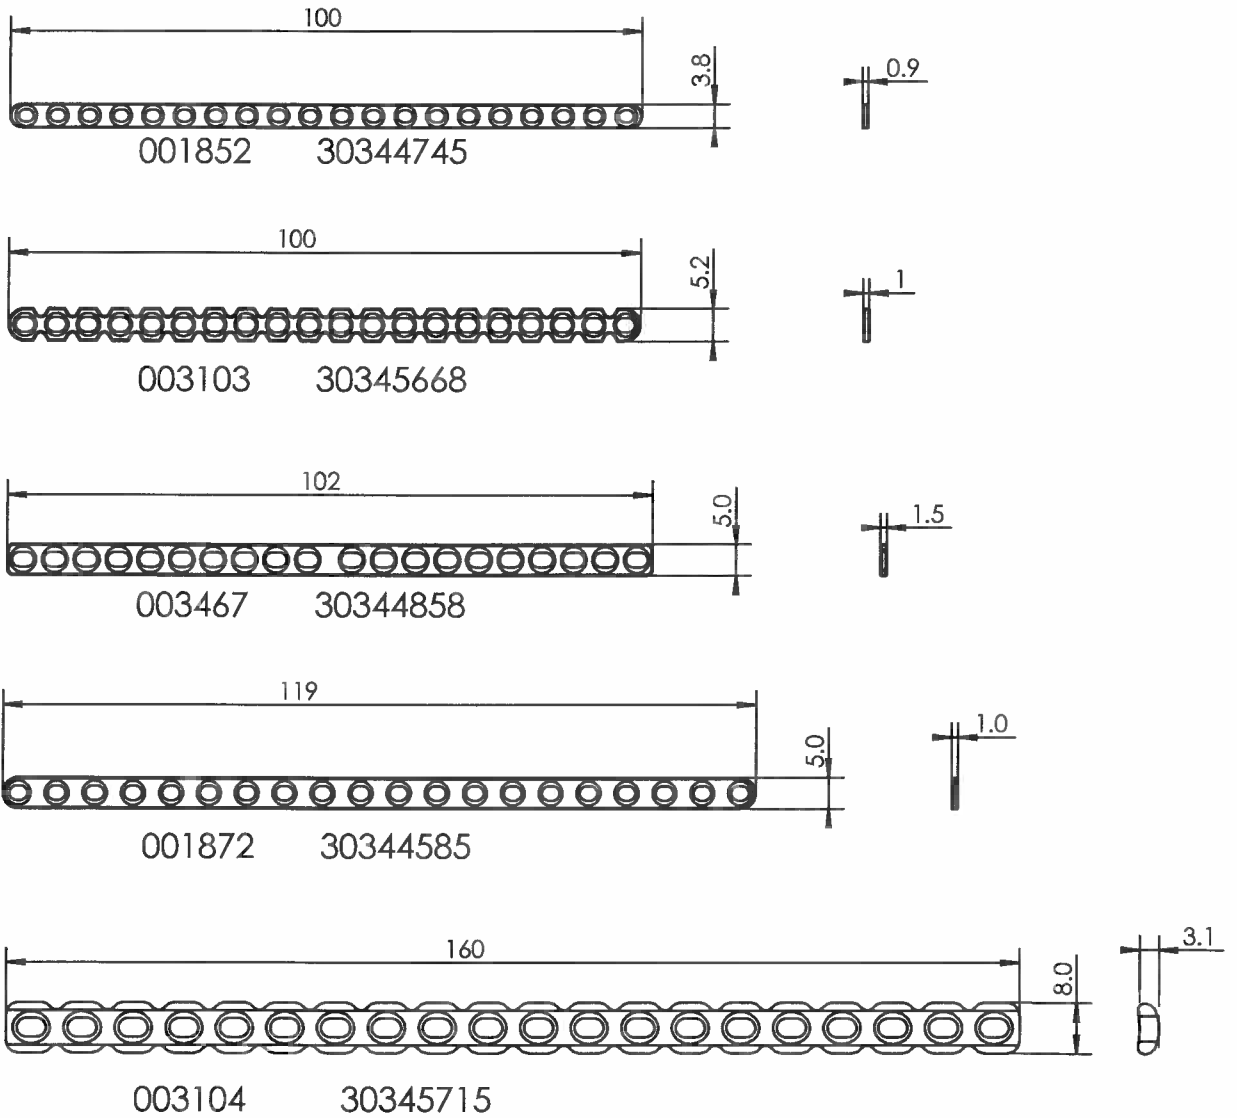

Cuttable Plates