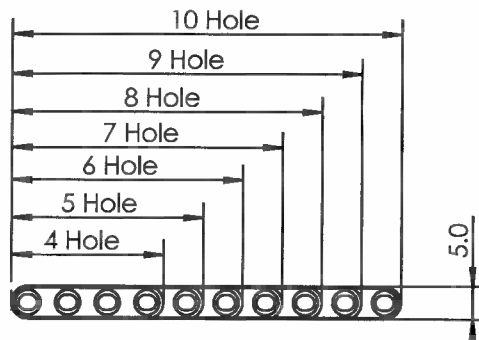

2 mm Limited Contact Plates

Securos No.	Centaur No.	Hole quantity	Length mm	Thickness
001867	30345624	4	23	1
001868	30344541	5	29	1
001869	30344552	6	35	1
001870	30344563	7	41	1
001871	30344574	8	47	1
002454	30396363	9	53	1
003626	30359345	10	59	1

1:1,15 magnification